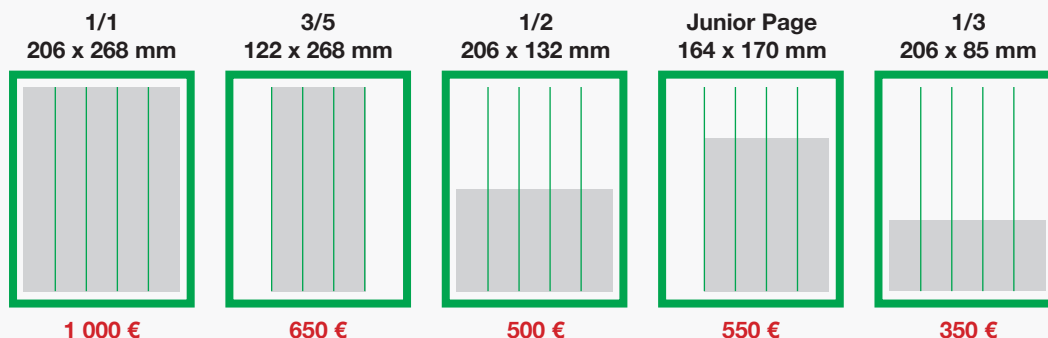

obchodná manažérka

+421-905-273-416

Vydavateľ:

NIVEL PLUS s.r.o.

Ivanská cesta 2D

821 04 Bratislava

Distribučný model

CELKOVÝ NÁKLAD: 40 800 ks

DOMÁCNOSTI FYZICKÝCH OSÔB
MČ Bratislava Petržalka

ADRESNÁ DISTRIBÚCIA
Miestny úrad MČ Bratislava Petržalka
DK Zrkadlový háj
DK Lúky
Aupark- infopult

PETRŽALSKÉ NOVINY[®]

Štandardné formáty inzerátov

Ceny sú uvedené bez DPH

PETRŽALSKÉ NOVINY®

Neštandardné formáty inzerátov

Ceny sú uvedené bez DPH

Panoráma 1
430 x 268 mm

6 900 €
1 700 €

List
2 x 206 x 268 mm

6 900 €
1 700 €

Panoráma 2
260 x 268 mm

4 500 €
1 300 €

Panoráma 3
346 x 178 mm

4 000 €
-

Panoráma 4
430 x 132 mm

3 800 €
-

Panoráma 5
262 x 132 mm

3 800 €
-

Panoráma 6
206 x 132 mm