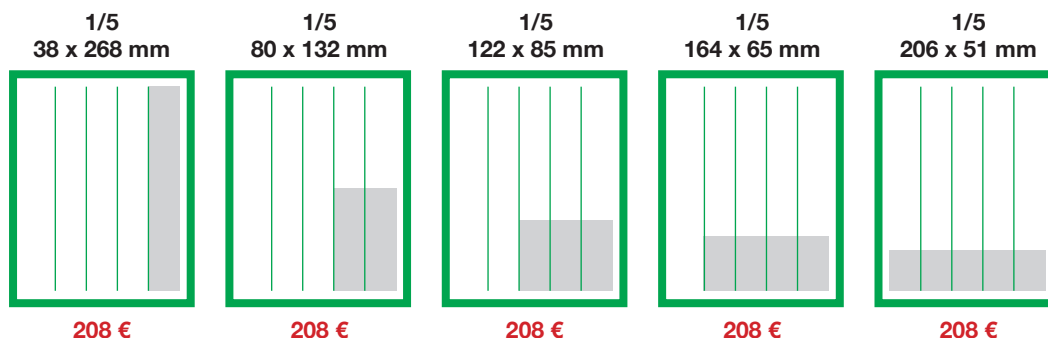

DOMÁCNOSTI FYZICKÝCH OSÔB
MČ Bratislava Petržalka

ADRESNÁ DISTRIBÚCIA
Miestny úrad MČ Bratislava Petržalka
DK Zrkadlový háj
DK Lúky
Aupark- infopult

PETRŽALSKÉ NOVINY[®]

Štandardné formáty inzerátov

Ceny sú uvedené bez DPH

PETRŽALSKÉ NOVINY®

Neštandardné formáty inzerátov

Ceny sú uvedené bez DPH

Panoráma 1
430 x 268 mm

6 900 €
1 700 €

List
2 x 206 x 268 mm

6 900 €
1 700 €

Panoráma 2
260 x 268 mm

4 500 €
1 300 €

Panoráma 3
346 x 178 mm

4 000 €
-

Panoráma 4
430 x 132 mm

3 800 €
-

Panoráma 5
262 x 132 mm

3 800 €
-

Panoráma 6
206 x 132 mm