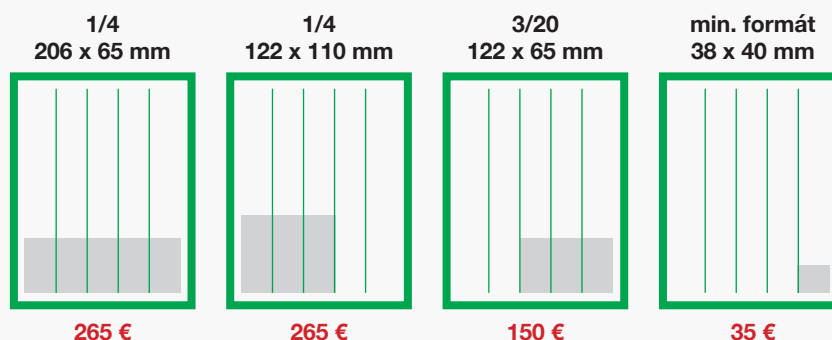

obchodná manažérka

+421-905-273-416

Vydavateľ:

NIVEL PLUS s.r.o.

Ivanská cesta 2D

821 04 Bratislava

Distribučný model

CELKOVÝ NÁKLAD: 40 800 ks

DOMÁCNOSTI FYZICKÝCH OSÔB
MČ Bratislava Petržalka

ADRESNÁ DISTRIBÚCIA
Miestny úrad MČ Bratislava Petržalka
DK Zrkadlový háj
DK Lúky
Aupark- infopult

PETRŽALSKÉ NOVINY[®]

Štandardné formáty inzerátov

Ceny sú uvedené bez DPH

PETRŽALSKÉ NOVINY®

Neštandardné formáty inzerátov

Ceny sú uvedené bez DPH

Panoráma 1
430 x 268 mm

6 900 €
1 700 €

List
2 x 206 x 268 mm

6 900 €
1 700 €

Panoráma 2
260 x 268 mm

4 500 €
1 300 €

Panoráma 3
346 x 178 mm

4 000 €
-

Panoráma 4
430 x 132 mm

3 800 €
-

Panoráma 5
262 x 132 mm

3 800 €
-

Panoráma 6
206 x 132 mm